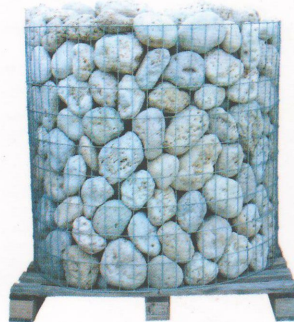

White Column
>>36

Nyx >>37

Lilac Column >>35

Rosso Laguna Column
>>34

Lilac Column >> 35

Packaging

Wooden Case

On Pallet

Bigbag

25 kg Sack's on Pallet

On Pallet

Wire Cage

Wire Cage

Quarrys

Ocaklarımızın hepsi Firmamıza ait olup;
T.C. ENERJİ ve TABİİ KAYNAKLAR BAKANLIĞI
Maden İşleri Genel Müdürlüğü'nden Ruhsatlıdır.
All our Quarrys are Ministeriel Licensed